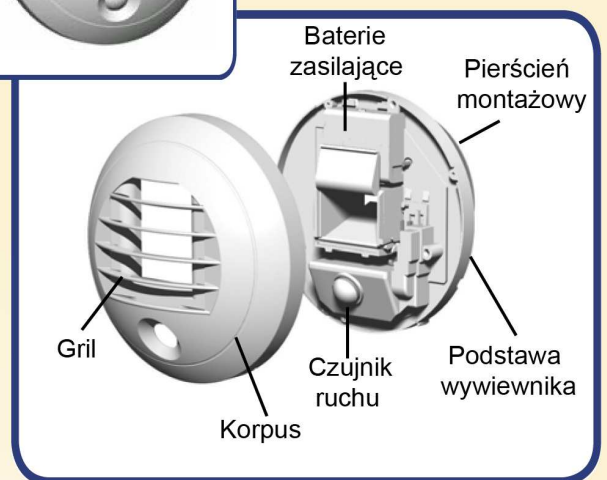

WENTYLACJA HIGROSTEROWANA

WYWIEWNIKI AUTOMATYCZNE

ALIZE

Automatyczny stabilizator wywiewu **ALIZE HY** z higrostatem

Automatyczny stabilizator wywiewu **ALIZE** z czujnikiem ruchu (Vision)

ALIZE	Parametry akustyczne, Lw en dB (A)		
	100 Pa	130 Pa	160 Pa
Hygro 15/50	27	31	36
Hygro 15/75	35	39	41
Hygro 5/40/100	≤ 31	≤ 34	36
Hygro 10/45/150	31	35	37
Vision 5/30	≤ 20	25	29