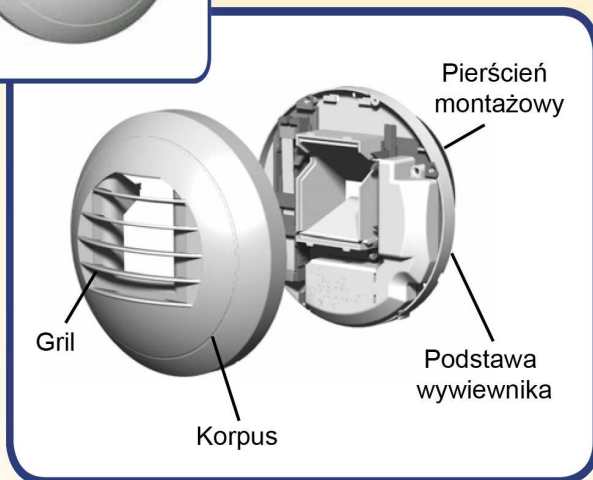

WENTYLACJA HIGROSTEROWANA

WYWIEWNIKI AUTOMATYCZNE

ALIZE

Automatyczny stabilizator wywiewu **ALIZE HY** z higrostatem

Automatyczny stabilizator wywiewu **ALIZE** z czujnikiem ruchu (Vision)

ALIZE	Parametry akustyczne, Lw en dB (A)		
	100 Pa	130 Pa	160 Pa
Hygro 15/50	27	31	36
Hygro 15/75	35	39	41
Hygro 5/40/100	≤ 31	≤ 34	36
Hygro 10/45/150	31	35	37
Vision 5/30	≤ 20	25	29